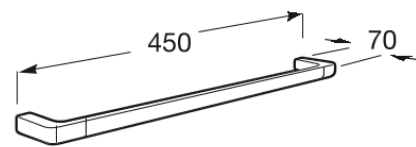

TEMPO**Toalheiro**

DIMENSÕES

Comprimento 450 mm
Largura 70 mm

CORES E ACABAMENTOS

RG Rose gold

DESENHOS TÉCNICOS

**CARACTERÍSTICAS**

Adequado para: Lavatório

Tempo

Coleção completa de acessórios de design minimalista, ideal para espaços de banho urbanos, elegantes e modernos. Os acabamentos desta coleção destacam-se pela sua grande durabilidade, graças ao seu cromado brilhante anticorrosivo e altamente resistente. Inclui um kit de montagem para uma instalação fácil, rápida e cómoda, com parafusos.