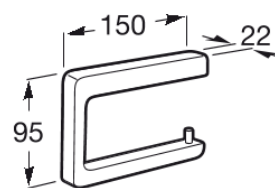

TEMPO

Porta-roló sem tampa

DIMENSÕES

Compriment 150 mm
o
Largura 22 mm
Altura 95 mm

CORES E ACABAMENTOS

RG Rose gold

DESENHOS TÉCNICOS

CARACTERÍSTICAS

Material: Metal

Sem tampa

Tipo de instalação: Mural

Tempo

Coleção completa de acessórios de design minimalista, ideal para espaços de banho urbanos, elegantes e modernos. Os acabamentos desta coleção destacam-se pela sua grande durabilidade, graças ao seu cromado brilhante anticorrosivo e altamente resistente. Inclui um kit de montagem para uma instalação fácil, rápida e cómoda, com parafusos.