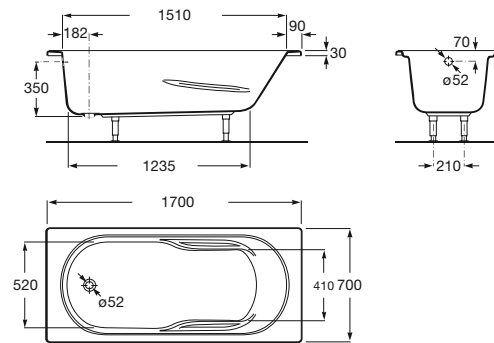

GENOVA

Banheira acrílica retangular com hidromassagem Basic

DIMENSÕES

Compriment 1700 mm
 O
 Largura 700 mm
 Altura 400 mm

CORES E ACABAMENTOS

00 Branco

DESENHOS TÉCNICOS

CARACTERÍSTICAS

- Altura interior (mm): 400
- Apoio de braços integrado
- Capacidade (pessoas): 1
- Comprimento interior (mm): 1235
- Descarga: Não incluído
- Estrutura de instalação: Com pés
- Forma: Retangular
- Injetores de água: 4
- Injetores laterais: 4
- Largura interior (mm): 520
- Material: Acrílico
- Sistema de hidromassagem: Basic
- Tipo de controlo: Pulsador pneumático
- Tipo de instalação: Com painel frontal, De pousar
- Tipo de massagem de água: Contínuo