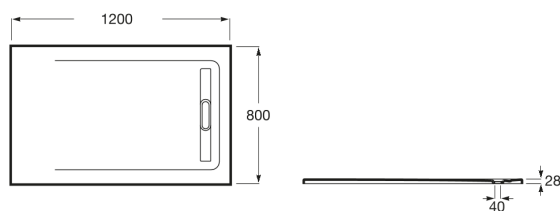

AQUOS

Base duche extraplana STONEX®

DIMENSÕES

Comprimento 1200 mm
 Largura 800 mm
 Altura 28 mm

CORES E ACABAMENTOS

DESENHOS TÉCNICOS

CARACTERÍSTICAS

Descarga incluída

Forma: Retangular

Material: STONEX®

Profundidade: Ultra plana (menos de 45 mm)

Tipo de fundo anti-derrapante: Integrado

Tipo de instalação: De encastrar / Nicho

Fundo anti-derrapante

PRODUTOS FREQUENTEMENTE COMPRADOS EM CONJUNTO