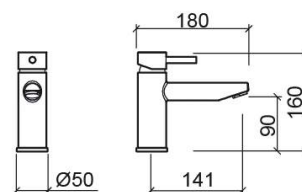

Misturadora de lavatório New Ícone sénior - Cromado

Ref. 526730111

Código EAN. 5604815613148

Informação Técnica

Comprimento: 180 mm

Largura: 50 mm

Altura: 160 mm

Peso: 1.30 kg

Coleção: New Ícone

Tipo de produto: Torneiras

Estilo: Contemporâneo

Material: Latão

Tipologia de Instalação: Para bancada

Características

- Caudal de água a 3 Bar - 5 l/min
- Kit de fixação incluído
- Ligações flexíveis para água Q/F incluídas
- Misturadora monocomando
- Válvula não incluída