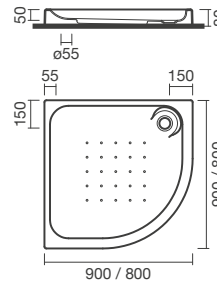

ESFERA

Base de duche de pousar antiderrapante em acrílico

DIMENSÕES

Comprimento	800 mm
Largura	800 mm
Altura	80 mm

CORES E ACABAMENTOS

NULL NULL

114,00 €

DESENHOS TÉCNICOS

CARACTERÍSTICAS

Em acrílico - 800x800x80mm. Formato angular, com superfície antiderrapante. De pousar. Altura da cuba interior: 50mm. Altura da aba exterior: 80mm. Com uma válvula de descarga de Ø55mm. Na embalagem: base de duche.

Altura (polegadas): 3 1/8"

Comprimento (polegadas): 31 1/2"

Diâmetro de descarga (mm): 55

Forma: Angular simétrico

Largura (polegadas): 31 1/2"

Material: Acrílico

Profundidade: Profundidade (mais de 65 mm)

Raio do ângulo (mm): 500

Tipo de instalação: Autoportante

ESFERA

As bases de duche Esfera foram especialmente desenvolvidas para se adaptarem a espaços onde anteriormente existiam banheiras. Com um design minimalista e superfície antiderrapante elegante, estão disponíveis em 3 formatos e várias dimensões. Requerem válvulas de escoamento Ø55 mm (não incluídas).