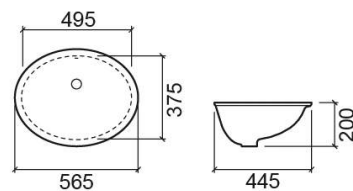

## Informação Técnica

Comprimento: 565 mm

Largura: 375 mm

Altura: 200 mm

Peso: 7.50 kg

Coleção: Vouga

Tipo de produto: Lavatórios

Estilo: Tradicional

## Características

- Com anel embelezador
- Com overflow
- Kit de fixação não incluído
- Sem furo para torneira

Variações

---

Pergamon (Descontinuado)

565x375x200 mm

Ref. 108350054

Código EAN. 5604815081954

Peso: 7.50 kg