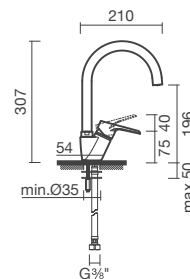

VIVA

Torneira monocomando para lava-louças - corpo superior pivotante

DIMENSÕES

Comprimento	54 mm
Largura	210 mm
Altura	310 mm

CORES E ACABAMENTOS

NULL NULL

85,00 €

DESENHOS TÉCNICOS

CARACTERÍSTICAS

Para instalar em lava-louças com furo para torneira. Cartucho de discos cerâmicos (ecológicos) e perlador não orientável. Monocomando. Sistema cold start - abertura em frio. Corpo superior pivotante a 360°. Na embalagem: torneira, ligações flexíveis e kit de fixação.

Abertura frontal em água fria

Acabamento: Cromado

Altura (polegadas): 12 3/16"

Cano giratório

Caudal (l/min a 3 bares): 6

Comprimento (polegadas): 2 1/8"

Largura (polegadas): 8 1/4"

Ligação de água: 3/8"

Ligações de alimentação flexíveis incluídas

Limitador de caudal

Lugar de instalação: Lava-louça

Poupança de água e energia

Tipo de descarga: Esgoto não incluído

Tipo de instalação: De bancada

Tipo de torneira: Monocomando