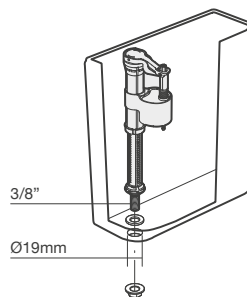

UNIVERSAL

**Mecanismo de alimentação para tanque**

NULL NULL

**17,50 €**

DESENHOS TÉCNICOS

**CARACTERÍSTICAS**

Para tanques cerâmicos. Válvula de alimentação inferior. Compatível com tanques Coral, Glam, Be You, Nexo, Pop Square, Pop Art, Regina, Munique, Cent e Mobil. Na embalagem: 12 unidades (encomenda mínima admissível).

Altura (polegadas): 2 3/4"

Compact

Comprimento (polegadas): 13 3/8"

Fast refill

Largura (polegadas): 4 1/8"