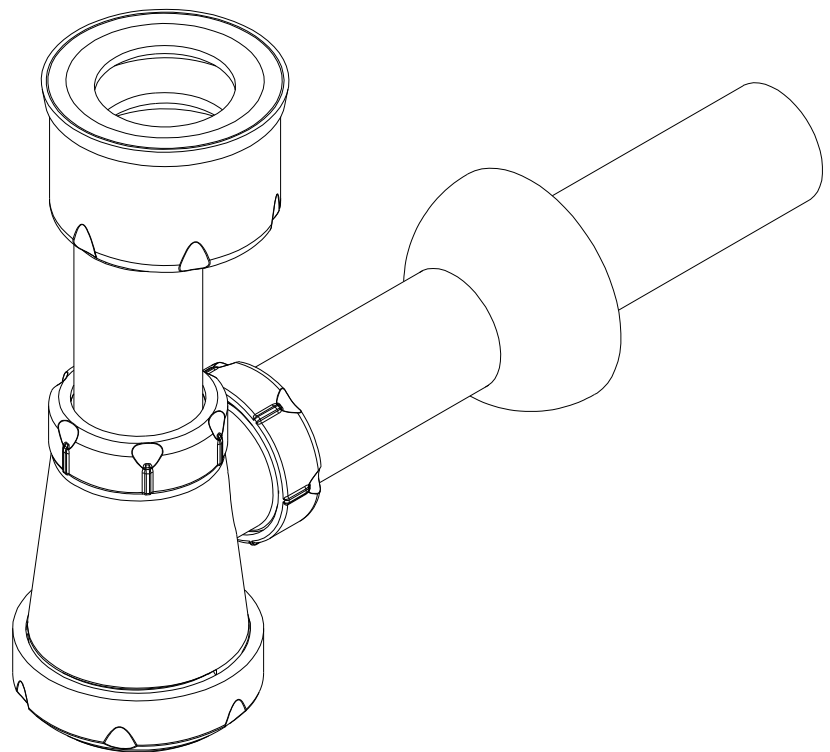

Ria
cod.: 10850000
ver.: 00

descrição: sifão para urinol
description: syphon for urinal
description: siphon pour urinoir

sanindusa®

Os produtos apresentados seguem especificações técnicas internas da SANINDUSA.
As dimensões são meramente indicativas.
Reservamos o direito de fazer alterações técnicas que permitam melhorar a funcionalidade dos nossos produtos, sem aviso prévio.

The presented products follow technical specifications from SANINDUSA.
The dimensions of the pieces are merely a reference.
We reserve the right to introduce technical improvements in our products without previous advice.