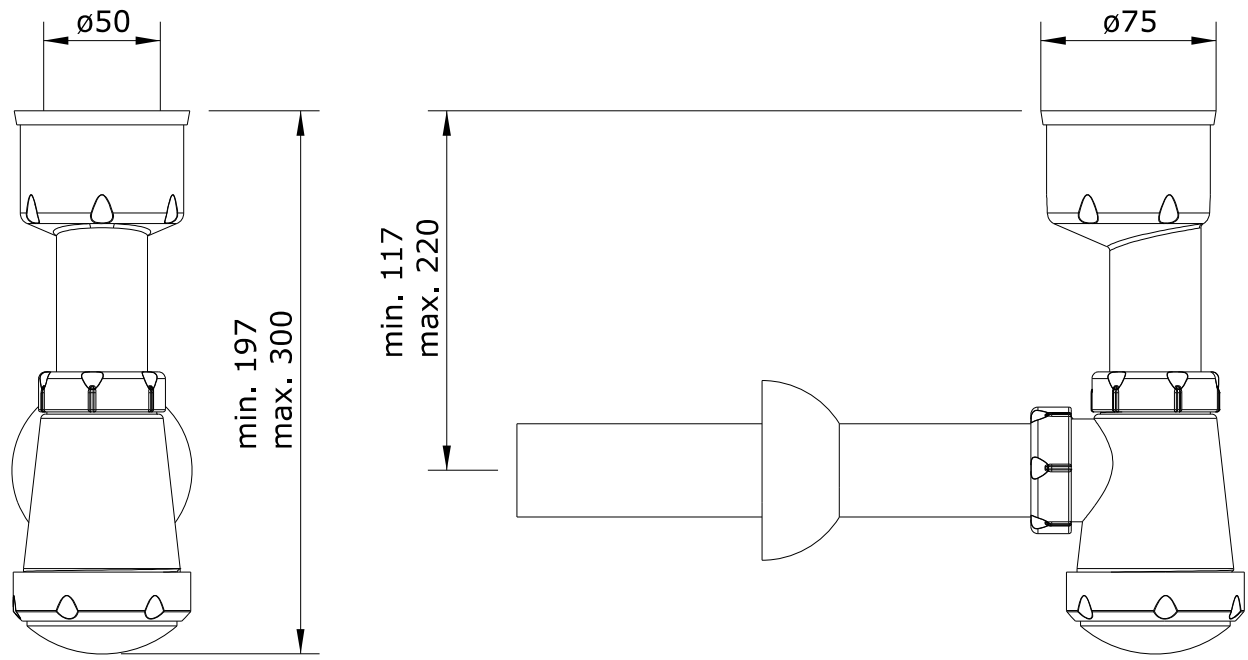

Ria
cod.: 10850000
ver.: 00

descrição: sifão para urinol
description: syphon for urinal
description: siphon pour urinoir

sanindusa®

Os produtos apresentados seguem especificações técnicas internas da SANINDUSA.
As dimensões são meramente indicativas.
Reservamos o direito de fazer alterações técnicas que permitam melhorar a funcionalidade dos nossos produtos, sem aviso prévio.

The presented products follow technical specifications from SANINDUSA.
The dimensions of the pieces are merely a reference.
We reserve the right to introduce technical improvements in our products without previous advice.

Les produits présentés suivent les spécifications techniques internes de Sanindusa.
Les dimensions de ceux-ci sont données à titre indicatifs.
Nous nous réservons le droit de procéder aux modifications techniques qui permettraient d'améliorer les fonctionnalités de nos produits, sans préavis.