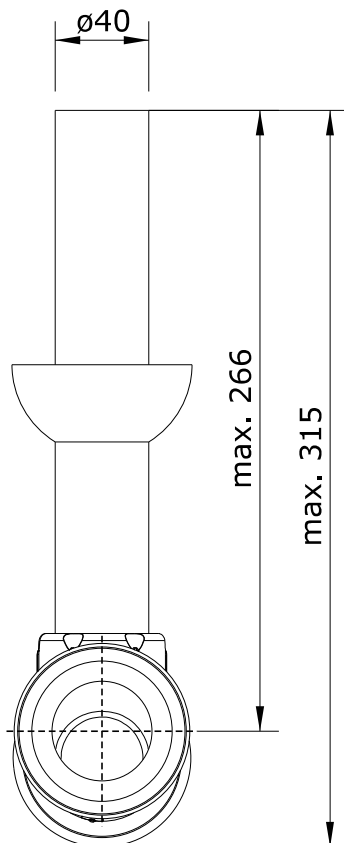

Ria
cod.: 10850000
ver.: 00

descrição: sifão para urinol
description: syphon for urinal
description: siphon pour urinoir

sanindusa®

Os produtos apresentados seguem especificações técnicas internas da SANINDUSA.
As dimensões são meramente indicativas.
Reservamos o direito de fazer alterações técnicas que permitam melhorar a funcionalidade dos nossos produtos, sem aviso prévio.

The presented products follow technical specifications from SANINDUSA.
The dimensions of the pieces are merely a reference.
We reserve the right to introduce technical improvements in our products without previous advice.