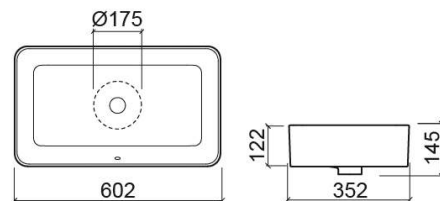

Lavatório Sanlife retangular - Branco

Ref. 136339004

Código EAN. 5604815325669

Descrição

Lavatório Sanlife 60x35cm

Informação Técnica

Comprimento: 602 mm

Largura: 352 mm

Altura: 145 mm

Peso: 12.5 kg

Coleção: Sanlife

Tipo de produto: Lavatórios

Estilo: Contemporâneo

Formato do Produto: Retangular

Material: Vitreous China

Tipologia de Instalação: Pousar

Características

- Com overflow
- Sem anel embelezador
- Sem furo para torneira

Variações

Branco

602x400x145 mm

Ref. 136739004

Código EAN. 5604815325348

Peso: 13.2 kg