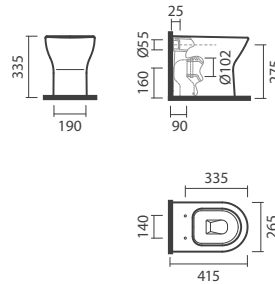

NEXO

Infantil - Sanita de pousar simples BTW com descarga dual

DIMENSÕES

Comprimento	265 mm
Largura	415 mm
Altura	335 mm

CORES E ACABAMENTOS

NULL NULL

120,00 €

DESENHOS TÉCNICOS

CARACTERÍSTICAS

Em cerâmica, de pousar (simples BTW - encosta totalmente à parede).
Descarga dual. Compatível com tanques plásticos ou fluxómetros e tampos para sanita Infantil. Na embalagem: sanita, curva de descarga e kit de fixação.

Altura (polegadas): 13 3/16"

Comprimento (polegadas): 10 7/16"

Conjunto de fixações: Incluído

Encostado à parede

Forma: Soft

Largura (polegadas): 16 5/16"

Manguito de evacuação incluído

Tipo de arco: Fechada

Tipo de instalação: De pé

Tipo de saída: Dual (vario)

NEXO

Nexo é uma coleção onde linhas geométricas e design moderno se unem em lavatórios, sanitas, bidés e banheiras versáteis, com versões de encastrar, mural ou hidromassagem, aliando estilo, funcionalidade e sofisticação para casas de banho contemporâneas.