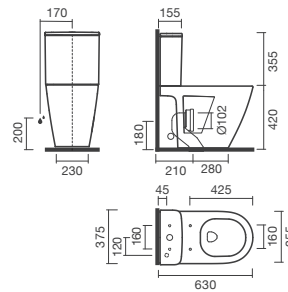

## DIMENSÕES

Comprimento	630 mm
Largura	355 mm
Altura	420 mm

## DESENHOS TÉCNICOS

Altura (polegadas): 16 9/16"

Comprimento (polegadas): 24 13/16"

Largura (polegadas): 14"