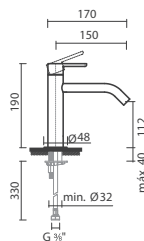

RUBY

Torneira monocomando para lavatório - cano médio

DIMENSÕES

Comprimento	50 mm
o	
Largura	170 mm
Altura	190 mm

CORES E ACABAMENTOS

716 Preto mate

NULL NULL

173,00 €

DESENHOS TÉCNICOS

CARACTERÍSTICAS

Para instalar em bancada (lavatórios com furo para torneira). Cartucho de discos cerâmicos e perlador ecológico. Monocomando. Cano médio - 150mm. Sistema cold start - abertura em frio. Na embalagem: torneira, ligações flexíveis e kit de fixação.

Altura (polegadas): 7 1/2"

Comprimento (polegadas): 1 15/16"

Largura (polegadas): 6 11/16"

RUBY

Ruby é uma linha criada para celebrar os 45 anos da Sanitana, um marco de inovação e design português. Com acabamentos exclusivos e elegantes, adapta-se a qualquer estilo de casa de banho, reforçando a ligação às origens e a um legado duradouro.