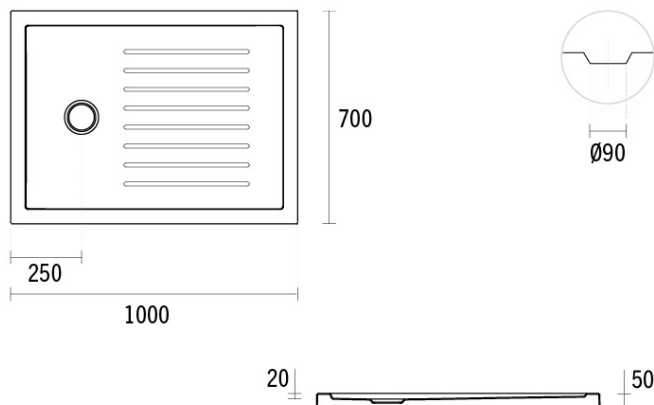

Base de duche Piano retangular antiderrapante - Branco

Ref. 8041700000

Código EAN. 5604815460148

Informação Técnica

Comprimento: 1000 mm

Largura: 700 mm

Altura: 50 mm

Peso: 13 kg

Branco
1200x700x50 mm
Ref. 8042300000
Código EAN. 5604815460193
Peso: 13.50 kg

Branco
1200x750x50 mm
Ref. 8042400000
Código EAN. 5604815460209
Peso: 15 kg

Branco
1200x800x50 mm
Ref. 8042500000
Código EAN. 5604815460216
Peso: 13.50 kg

Branco
1200x900x50 mm
Ref. 8042600000
Código EAN. 5604815460223
Peso: 16 kg

Branco
1300x700x50 mm
Ref. 8042700000
Código EAN. 5604815460230
Peso: 15 kg

Branco
1300x750x50 mm
Ref. 8042800000
Código EAN. 5604815460247
Peso: 18 kg

Branco
1300x800x50 mm
Ref. 8042900000
Código EAN. 5604815460254
Peso: 17 kg

Branco
1300x900x50 mm
Ref. 8043000000
Código EAN. 5604815460261
Peso: 19 kg

Branco
1400x700x50 mm
Ref. 8043100000
Código EAN. 5604815460278
Peso: 17 kg