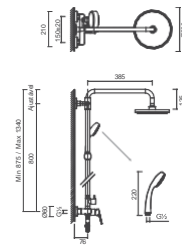

CARACTERÍSTICAS

Para instalar na parede (duches). Cartucho de discos cerâmicos. Com chuveiro de mão de 178mm e superior de Ø200mm. Monocomando. Sistema telescópico (altura da barra regulável). Na embalagem: sistema de duche, flexível de 170cm e kit de fixação.

Altura (polegadas): 47 1/4"

Comprimento (polegadas): 10 1/2"

Largura (polegadas): 17 11/16"

NOA-N

Sistema de duche com torneira monocomando - 2 funções

DESENHOS TÉCNICOS

NOA-N

Noa-N é uma coleção de torneiras, concebidas para oferecer soluções eficazes de poupança de água. Uma escolha inteligente para quem procura funcionalidade e economia no dia a dia da casa de banho.