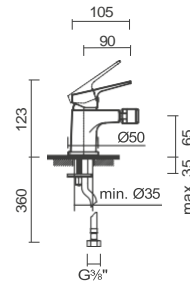

NOA-N

Torneira monocomando para bidé**DESENHOS TÉCNICOS****CARACTERÍSTICAS**

Para instalar em bidés com furo para torneira. Cartucho de discos cerâmicos e perlator ecológico. Monocomando. Na embalagem: torneira, ligações flexíveis e kit de fixação.

Altura (polegadas): 4 13/16"

Comprimento (polegadas): 4 5/16"

Largura (polegadas): 1 15/16"

NOA-N

Noa-N é uma coleção de torneiras, concebidas para oferecer soluções eficazes de poupança de água. Uma escolha inteligente para quem procura funcionalidade e economia no dia a dia da casa de banho.