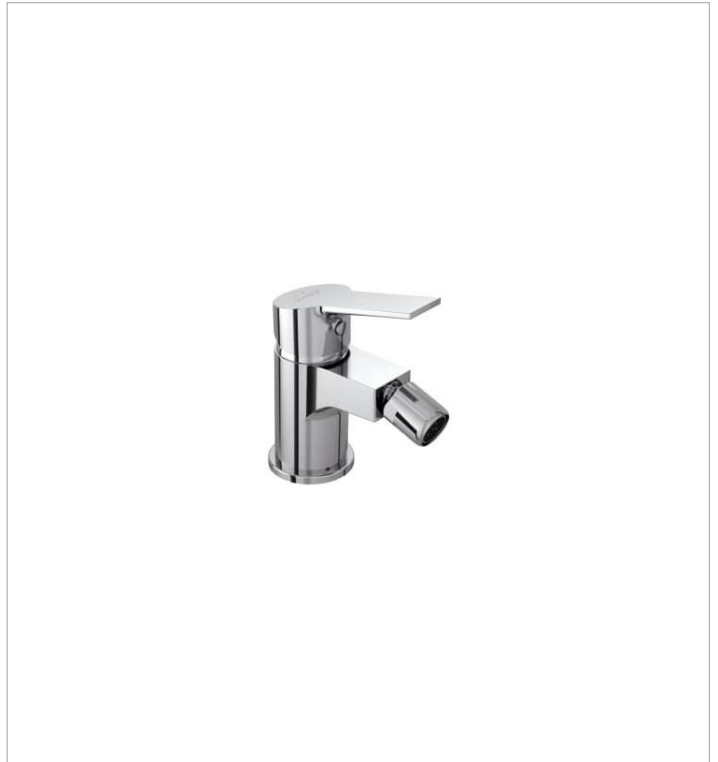

NOA-N

Torneira monocomando para bidé**DESENHOS TÉCNICOS****CARACTERÍSTICAS**

Para instalar em bidés com furo para torneira. Cartucho de discos cerâmicos e perlator ecológico. Monocomando. Na embalagem: torneira, ligações flexíveis e kit de fixação.

Altura (polegadas): 4 13/16"

Comprimento (polegadas): 4 5/16"

Largura (polegadas): 1 15/16"

NOA-N

Noa-N é uma coleção de torneiras, concebidas para oferecer soluções eficazes de poupança de água. Uma escolha inteligente para quem procura funcionalidade e economia no dia a dia da casa de banho.