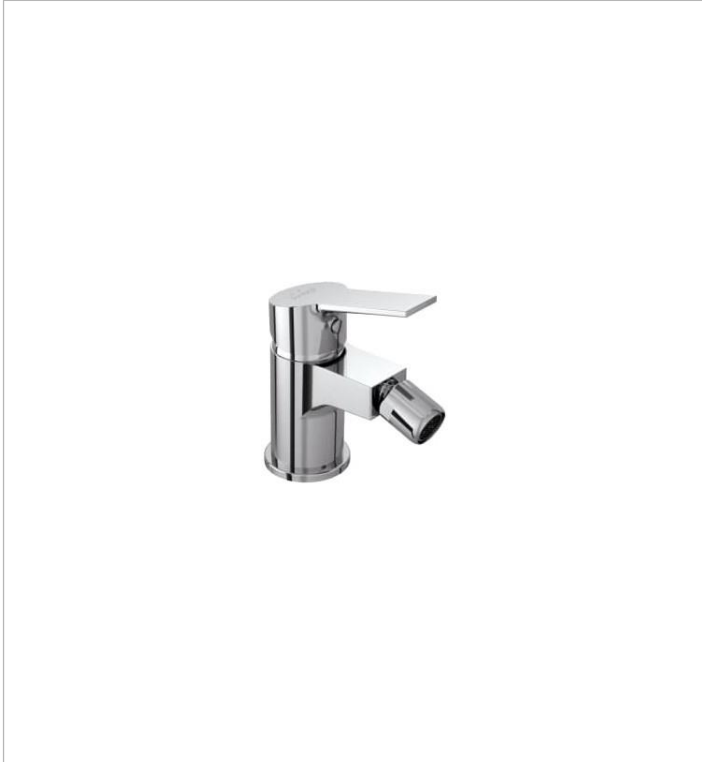

NOA-N

Torneira monocomando para bidé**DESENHOS TÉCNICOS****CARACTERÍSTICAS**

Para instalar em bidés com furo para torneira. Cartucho de discos cerâmicos e perlator ecológico. Monocomando. Na embalagem: torneira, ligações flexíveis e kit de fixação.

Altura (polegadas): 4 13/16"

Comprimento (polegadas): 4 5/16"

Largura (polegadas): 1 15/16"

NOA-N

Noa-N é uma coleção de torneiras, concebidas para oferecer soluções eficazes de poupança de água. Uma escolha inteligente para quem procura funcionalidade e economia no dia a dia da casa de banho.