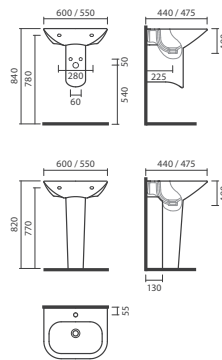

**NEXO****Coluna para lavatório mural**

DIMENSÕES

Comprimento 165 mm
 o
 Largura 180 mm
 Altura 675 mm

CORES E ACABAMENTOS

000 Branco

NULL NULL

59,00 €**DESENHOS TÉCNICOS****CARACTERÍSTICAS**

Em cerâmica, de pousar. Compatível com lavatórios murais Nexo. Na embalagem: coluna.

Altura (polegadas): 26 9/16"

Comprimento (polegadas): 6 1/2"

Conjunto de fixações: Incluído

Largura (polegadas): 7 1/16"

Sistema de instalação: Molas de fixação

NEXO

Nexo é uma coleção onde linhas geométricas e design moderno se unem em lavatórios, sanitas, bidés e banheiras versáteis, com versões de encastrar, mural ou hidromassagem, aliando estilo, funcionalidade e sofisticação para casas de banho contemporâneas.