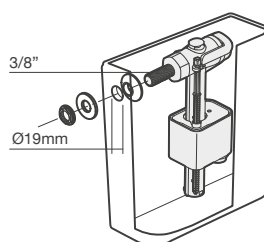

UNIVERSAL

**Mecanismo de alimentação para tanque**

NULL NULL

**16,50 €**

DESENHOS TÉCNICOS

**CARACTERÍSTICAS**

Para tanques cerâmicos. Válvula de alimentação lateral. Compatível com tanques Loft, Munique e Cent. Na embalagem: 12 unidades (encomenda mínima admissível).

Altura (polegadas): 5/16"

Compact

Comprimento (polegadas): 4 3/4"

Fast refill

Largura (polegadas): 5 1/2"