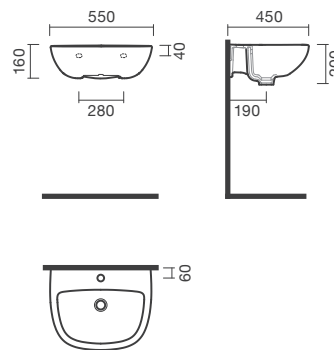

**CENT****Lavatório cerâmico mural - 550mm**

## DIMENSÕES

Comprimento	550 mm
Largura	450 mm
Altura	200 mm

## CORES E ACABAMENTOS

NULL NULL

**50,50 €****DESENHOS TÉCNICOS****CARACTERÍSTICAS**

Em cerâmica, mural. Com furo para torneira, com furo de nível. Compatível com meia coluna e coluna Cent. Na embalagem: lavatório e kit de fixação.

Altura (polegadas): 7 7/8"

Base esmaltada

Comprimento (polegadas): 21 5/8"

Conjunto de fixações: Incluído

Largura (polegadas): 17 11/16"

Material: Porcelana

Posição da cuba: Central

Tipo de instalação: Suspenso