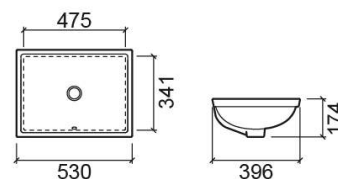

Lavatório Biar - Branco

Ref. 118350004

Código EAN. 5604815105841

Informação Técnica

Comprimento: 530 mm

Largura: 341 mm

Altura: 174 mm

Peso: 9.70 kg

Coleção: Biar

Tipo de produto: Lavatórios

Estilo: Tradicional

Formato do Produto: Retangular

Material: Vitreous China

Tipologia de Instalação: Encastrar por baixo

Características

- Com anel embelezador
- Com overflow
- Kit de fixação não incluído
- Sem furo para torneira