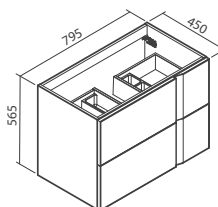

## DIMENSÕES

Comprimento	450 mm
o	
Largura	759 mm
Altura	565 mm

## DESENHOS TÉCNICOS

## CARACTERÍSTICAS

Móvel suspenso 80cm, com duas gavetas e organizador para pequenos objetos. Tecnologia de corrediças ocultas com fecho amortecido (puxar para abrir). Compatível com lavatório de encaixe em surfex® Even 80 e em cerâmica Alur 81, Albus 81 e Ruby 81 (não incluídos). Na embalagem: móvel e kit de fixação.

Altura (polegadas): 22 1/4"

Comprimento (polegadas): 17 11/16"

Largura (polegadas): 29 7/8"