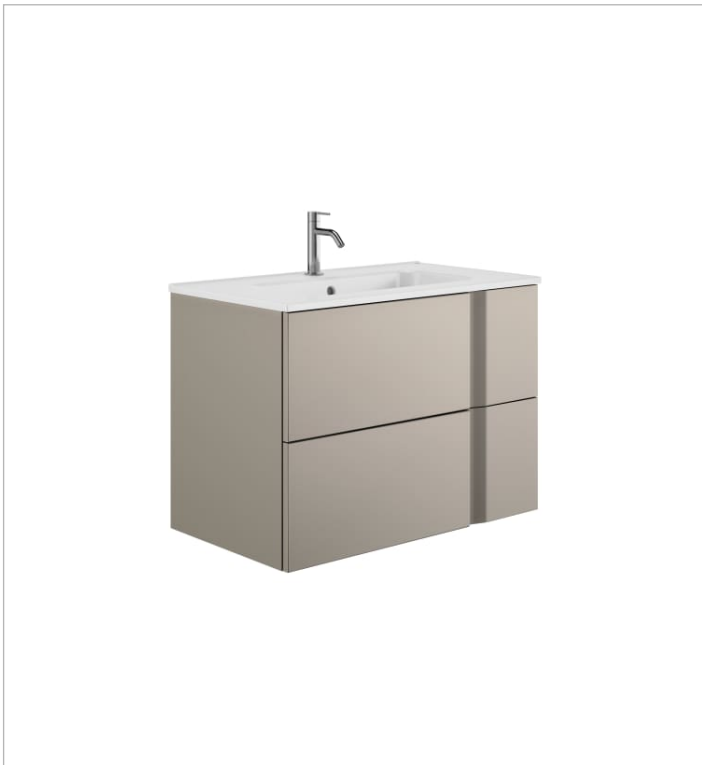

## Móvel suspenso 80

## DIMENSÕES

Comprimento	450 mm
o	
Largura	759 mm
Altura	565 mm

## CARACTERÍSTICAS

Móvel suspenso 80cm, com duas gavetas e organizador para pequenos objetos. Tecnologia de corrediças ocultas com fecho amortecido (puxar para abrir). Compatível com lavatório de encaixe em surfex® Even 80 e em cerâmica Alur 81, Albus 81 e Ruby 81 (não incluídos). Na embalagem: móvel e kit de fixação.

Altura (polegadas): 22 1/4"

Comprimento (polegadas): 17 11/16"

Largura (polegadas): 29 7/8"