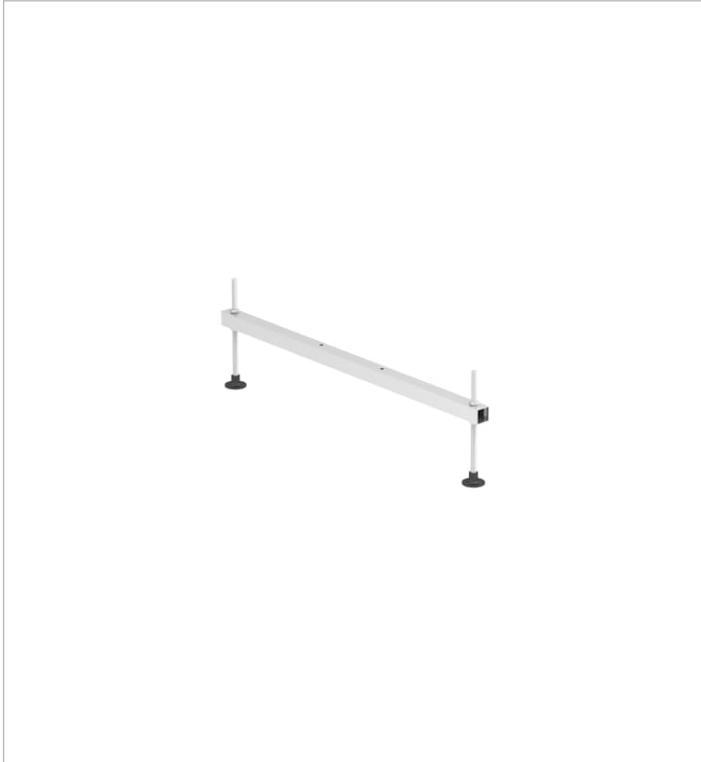

BATHTUBS COMPLEMENTARY PRODUCTS

Pés de suporte para banheiras acrílicas

NULL NULL

29,50 €**CARACTERÍSTICAS**

Em metal. De pousar. Compatível com banheiras acrílicas Vita, Cubic, Rosario, Carolina e Nexo com 800mm de largura. Na embalagem: pés de suporte e kit de fixação.

Altura (polegadas): 7 7/8"

Comprimento (polegadas): 1 3/16"

Largura (polegadas): 29 1/2"

BATHTUBS COMPLEMENTARY PRODUCTS

Complemente sua banheira com acessórios funcionais e elegantes, pensados para maximizar conforto e estilo. Uma coleção que valoriza cada detalhe para transformar a sua casa de banho num espaço completo e acolhedor.