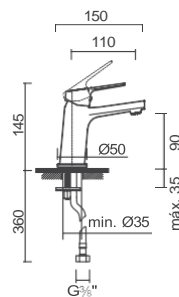

NOA-N

**Torneira monocomando para lavatório****DESENHOS TÉCNICOS****CARACTERÍSTICAS**

Para instalar em lavatórios com furo para torneira. Cartucho de discos cerâmicos e perlador ecológico. Monocomando. Sistema cold start - abertura em frio. Na embalagem: torneira, ligações flexíveis e kit de fixação.

Altura (polegadas): 5 5/8"

Comprimento (polegadas): 5 13/16"

Largura (polegadas): 1 15/16"