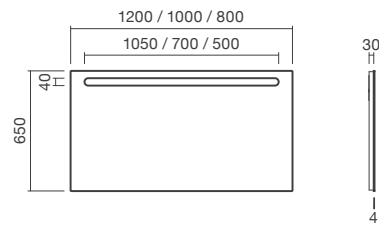

SIRIUS

Espelho com iluminação LED 800

NULL NULL

138,00 €

DESENHOS TÉCNICOS

CARACTERÍSTICAS

Espelho com iluminação LED, retangular, 800x650mm. Temperatura de cor 4000K. Faixa de foscagem com espessura adaptada à medida do espelho. Com desembaciador (liga e desliga em simultâneo com iluminação). Só pode ser instalado na horizontal. Apto para dupla tensão: 110V ou 220V. Proteção IP44. Na embalagem: espelho e kit de fixação.

Altura (polegadas): 25 9/16"

Comprimento (polegadas): 31 1/2"

Forma: Retangular

Iluminação: Integrado no espelho

Largura (polegadas): 1 3/16"

Orientação do espelho: Horizontal

Placa anti-embaciamento incluída

Posição da luz ambiente: Superior e inferior

Potência da luz ambiente (W): 10

Tipo de instalação: Suspenso

Tipo de luz: LED

Tipo de luz ambiente: LED

Índice de proteção da luz: IP 44

SIRIUS

New Sirius é uma coleção de espelhos retangulares com iluminação LED, disponível em 4 tamanhos (1200 / 1000 / 800 x 650 mm e 550 x 850 mm). Com faixa de luz fosca de 40 mm com cantos arredondados e função desembaciadora integrada, alia conforto e modernidade.