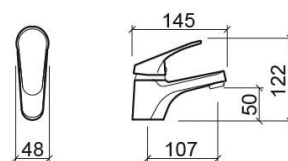

Misturadora de lavatório Cetus Basic - Cromado

Ref. 557030111

Código EAN. 5604815611168

Informação Técnica

Comprimento: 145 mm

Largura: 48 mm

Altura: 122 mm

Peso: 1.02 kg

Coleção: Cetus Basic

Tipo de produto: Torneiras

Estilo: Contemporâneo

Material: Latão; Zamak

Tipologia de Instalação: Para bancada

Características

- Caudal de água a 3 Bar - 5 l/min
- Kit de fixação incluído
- Ligações flexíveis para água Q/F incluídas
- Misturadora monocomando
- Válvula não incluída