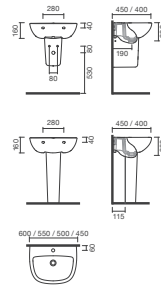

CENT

Meia coluna para lavatório cerâmico mural

DIMENSÕES

Comprimento	175 mm
Largura	260 mm
Altura	285 mm

CORES E ACABAMENTOS

NULL NULL

40,00 €

DESENHOS TÉCNICOS

CARACTERÍSTICAS

Em cerâmica, mural. Compatível com lavatórios murais Cent. Na embalagem: meia coluna e kit de fixação.

Altura (polegadas): 11 1/4"

Comprimento (polegadas): 6 7/8"

Conjunto de fixações: Incluído

Largura (polegadas): 10 1/4"

Sistema de instalação: Parafusos

CENT

Com um design simples, arredondado e funcional, Cent é a escolha ideal para quem procura praticidade. Com lavatórios de mural, sanitas e bidés versáteis, adapta-se com facilidade a qualquer estilo de casa de banho, aliando estética e utilidade.