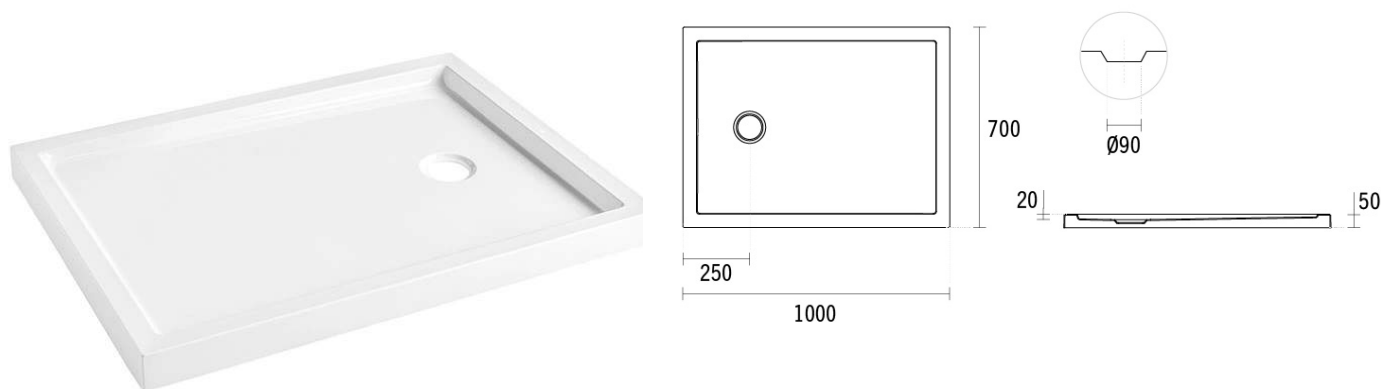

## Base de duche Piano retangular - Branco

Ref. 8037600000

Código EAN. 5604815459791

## Informação Técnica

Comprimento: 1000 mm

Largura: 700 mm

Altura: 50 mm

Peso: 13 kg

Coleção: Piano

Tipo de produto: Bases de duche

Estilo: Contemporâneo

Formato do Produto: Retangular

Material: Acrílico

Tipologia de Instalação: Pousar

## Características

- Válvula sifonada Ø90mm não incluída