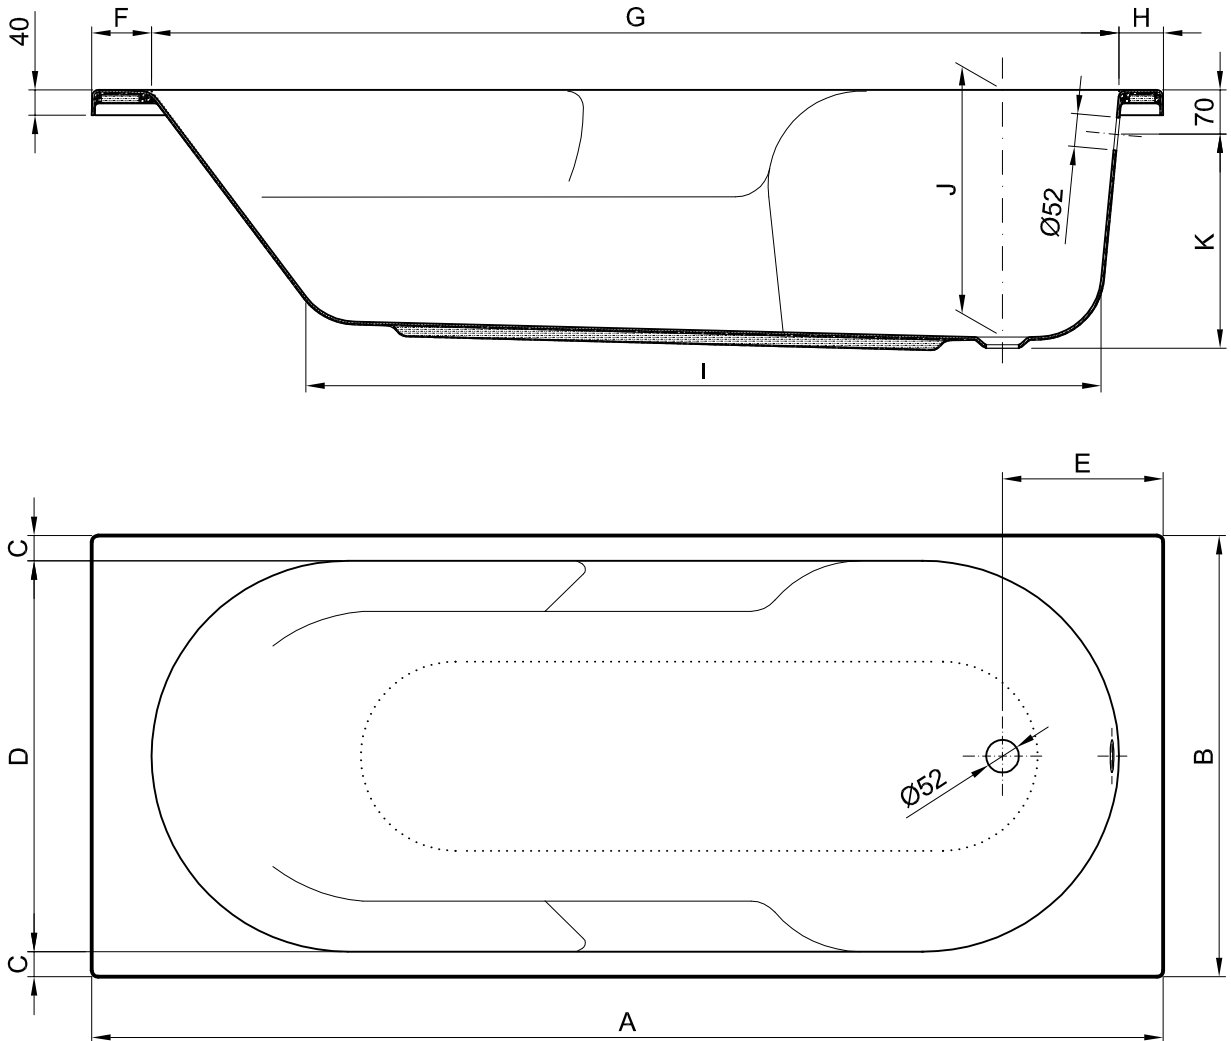

MODEL FEATURES:

Wide range of measures from 1500x700, contemporary style lines and ergonomic with integrated support arms.

Lower bathtub for a reduced water consumption.

Spacious walk in shower area for a maximum comfort.

Warranty of 2 years.

Available in whirlpool systems.

PART:

- DESCRIPTION: Rectangular Acrylic Bathtub
- SERIES: HELENA
- VERSION: Simple
- REF: See table

MATERIAL: Cross linked cast acrylic sheet acc/standard EN263 (NF)

EUROPEAN STANDARDS: -EN 14516- CL1+CL2; EN263; EN232; EN198
- NF for 1600x700/1700x700/ 1700x750/1700x800

AVAILABLE COLORS: White

WEIGHT (±10%) : See table

Technical Sheet

REF.	AxB	C	D	E	F	G	H	I	J	K	*CAP.	WEIGHT
B50LN	1500x700				100	1330	70	1150			144 L	16.9 Kg
B60LN	1600x700	40	620	255	90	1445	65	1210	393	340	160 L	18.2 Kg
B70LN	1700x700				95	1535	70	1247			180 L	18.9 Kg
B60HL	1600x750				65	1445		1270			176 L	19.6 Kg
B70HL	1700x750	55	640	270	105	1505	90	1178	402	350	191 L	20 Kg

*Capacity to overflow level (±10%);

Dimensions in mm