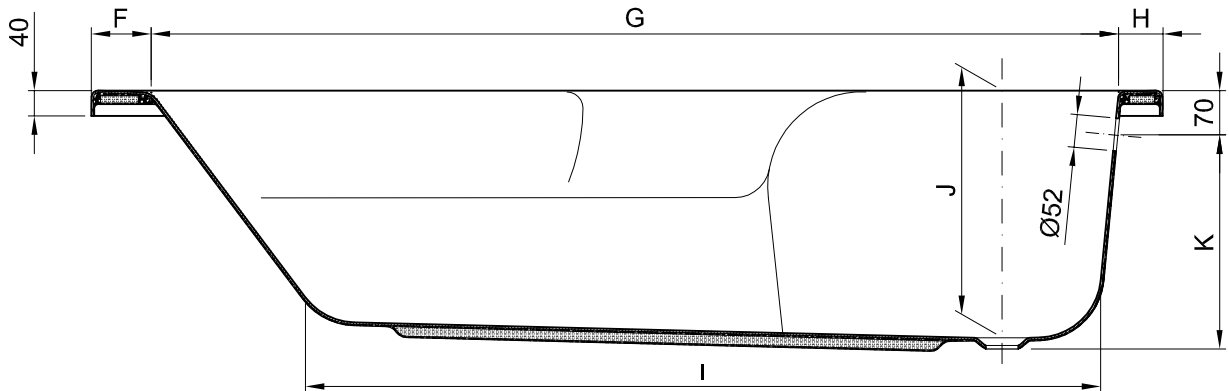

MATERIAL: Chapa Acrílica s/norma EN263 (NF)

NORMAS EUROPEIAS: - EN 14516- CL1+CL2; EN263; EN232; EN198  
 - NF para as medidas 1600x700/1700x700/  
 1700x750/1700x800

CORES DISPONÍVEIS: Branco

PESO (±10%) : Consultar tabela

## PEÇA:

- DESCRIÇÃO: Banheira Acrílica Retangular
- SERIE: HELENA
- VERSÃO: Simples
- REF: Consultar tabela

## Ficha Técnica

REF.	AxB	C	D	E	F	G	H	I	J	K	*CAP.	PESO
B50LN	1500x700	40	620	255	100	1330	70	1150	393	340	144 L	16.9 Kg
B60LN	1600x700				90	1445	65	1210			160 L	18.2 Kg
B70LN	1700x700				95	1535	70	1247			180 L	18.9 Kg
B60HL	1600x750	55	640	270	65	1445	90	1270	402	350	176 L	19.6 Kg
B70HL	1700x750				105	1505		1178			191 L	20 Kg

\*Capacidade até ao nível do overflow (±10%);

Dimensões em mm

Os produtos apresentados seguem especificações técnicas internas da Sanitana S.A. As dimensões são meramente indicativas. Para instalação à medida apenas devem ser consideradas as dimensões retiradas da peça a ser aplicada. Reservamos o direito de fazer alterações técnicas que permitam melhorar a funcionalidade dos nossos produtos sem aviso prévio.