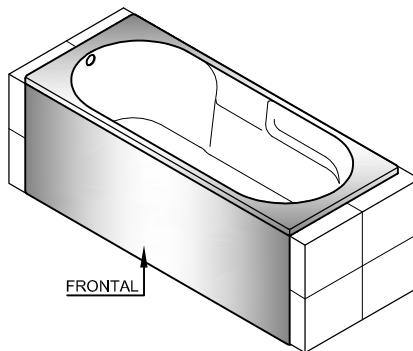

APLICAÇÃO ENTRE-PAREDES
(Painel frontal)