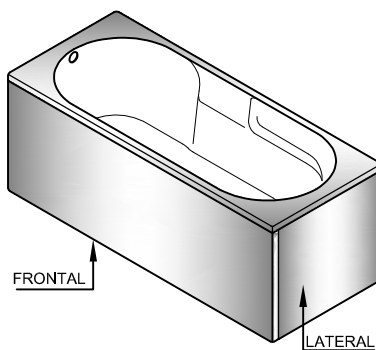

PEÇA:

- DESCRIÇÃO: Banheira Retangular
- SÉRIE: HELENA
- VERSÃO: Simples / Sistemas com Hidromassagem

PRODUTOS ASSOCIADOS:

BANHEIRA DIM.	ESTRUTURA METÁLICA	PÉS APOIO METÁLICOS	VÁLVULA DESCARGA	APOIO CABEÇA CURVO	APOIO CABEÇA (incluído em sistemas com hidromassagem)
1500x700	KEMCB15070.ZNC	17763	15892	BACSC59G	20855
1600x700	KEMCB16070.ZNC				
1700x700	KEMCB17070.ZNC				
1600x750	KEMCB16075.ZNC	17764			
1700x750	KEMCB17075.ZNC				

PAINÉIS ACRÍLICOS, MADEIRA E ACM:

APLICAÇÃO DE CANTO
(Painel frontal+painel lateral)