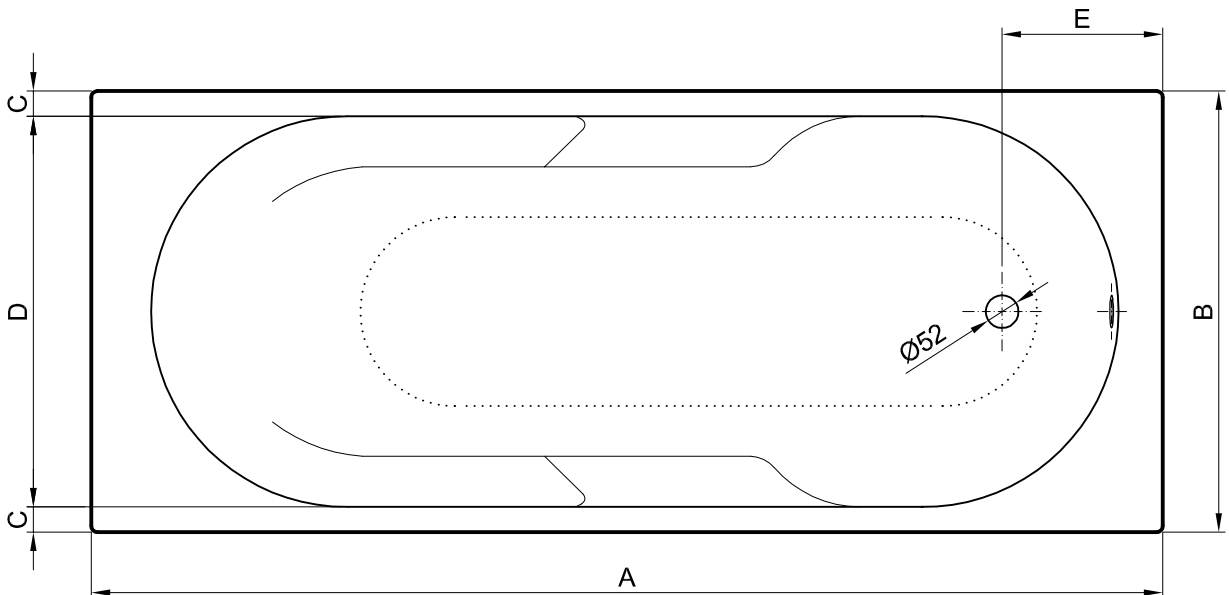

CARACTERÍSTICAS DO MODELO:

Ampla oferta de medidas desde 1500x700, estilo contemporâneo, linhas ergonómicas e com apoio de braços integrado.
Cubas de menor profundidade para um reduzido consumo de água.
Espaçosa zona de duche em pé para um máximo de comodidade.
Garantia 2 anos.
Disponível em sistemas de hidromassagem.

MATERIAL: Chapa Acrílica s/norma EN263 (NF)

NORMAS EUROPEIAS: - EN 14516- CL1+CL2; EN263; EN232; EN198
- NF para as medidas 1600x700/1700x700/
1700x750/1700x800

CORES DISPONÍVEIS: Branco

PESO (±10%) : Consultar tabela

PEÇA:

- DESCRIÇÃO: Banheira Acrílica Retangular
- SERIE: HELENA
- VERSÃO: Simples
- REF: Consultar tabela

Ficha Técnica

REF.	AxB	C	D	E	F	G	H	I	J	K	*CAP.	PESO
B50LN	1500x700	40	620	255	100	1330	70	1150	393	340	144 L	16.9 Kg
B60LN	1600x700				90	1445	65	1210			160 L	18.2 Kg
B70LN	1700x700				95	1535	70	1247			180 L	18.9 Kg
B60HL	1600x750	55	640	270	65	1445	90	1270	402	350	176 L	19.6 Kg
B70HL	1700x750				105	1505		1178			191 L	20 Kg

*Capacidade até ao nível do overflow (±10%);

Dimensões em mm

Os produtos apresentados seguem especificações técnicas internas da Sanitana S.A. As dimensões são meramente indicativas. Para instalação à medida apenas devem ser consideradas as dimensões retiradas da peça a ser aplicada. Reservamos o direito de fazer alterações técnicas que permitam melhorar a funcionalidade dos nossos produtos sem aviso prévio.