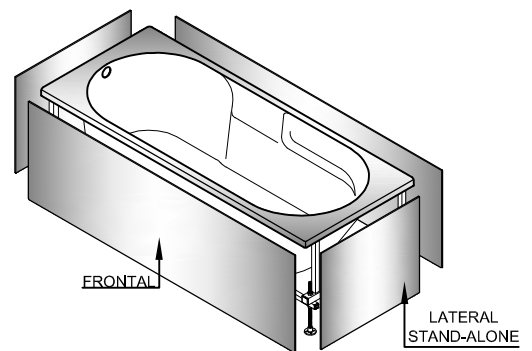

APLICAÇÃO STAND-ALONE
(Painel frontal+painel lateral stand-alone)

PAINEL ACRÍLICO FRONTAL		
DIM.	ALTURA 500mm	ALTURA 560mm
1500	B150S	N/A
1600	B160S	B160P
1700	B170S	B170P

PAINEL ACRÍLICO LATERAL		
DIM.	ALTURA 500mm	ALTURA 560mm
700	B070S	B070P
750	B075S	B075P

PAINEL MADEIRA FRONTAL		
DIM.	ALTURA 510mm	ALTURA 560mm
1600	B16051PM	B16056PM
1700	B17051PM	B17056PM

PAINEL MADEIRA LATERAL		
DIM.	ALTURA 510mm	ALTURA 560mm
700	B7051PM	B7056PM
750	B7551PM	B7556PM

PAINEL MADEIRA LATERAL (stand-alone)		
DIM.	ALTURA 510mm	ALTURA 560mm
700	B7051PMSA	B7056PMSA
750	B7551PMSA	B7556PMSA

PAINEL ACM FRONTAL		
DIM.	ALTURA 510mm	ALTURA 560mm
1600	B16051ACM	B16056ACM
1700	B17051ACM	B17056ACM

PAINEL ACM LATERAL		
DIM.	ALTURA 510mm	ALTURA 560mm
700	B7051ACM	B7056ACM
750	B7551ACM	B7556ACM

PAINEL ACM LATERAL (stand-alone)		
DIM.	ALTURA 510mm	ALTURA 560mm
700	B7051ACSA	B7056ACSA
750	B7551ACSA	B7556ACSA