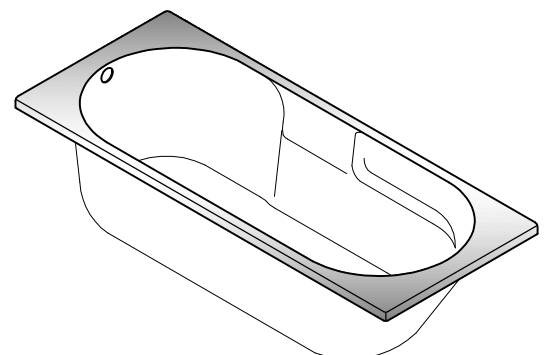

CARACTERÍSTICAS DO MODELO:

Ampla oferta de medidas desde 1500x700, estilo contemporâneo, linhas ergonómicas e com apoio de braços integrado.
Cubas de menor profundidade para um reduzido consumo de água.
Espaçosa zona de duche em pé para um máximo de comodidade.
Garantia 2 anos.
Disponível em sistemas de hidromassagem.

MATERIAL: Chapa Acrílica s/norma EN263 (NF)

NORMAS EUROPEIAS: - EN 14516- CL1+CL2; EN263; EN232; EN198
- NF para as medidas 1600x700/1700x700/
1700x750/1700x800

CORES DISPONÍVEIS: Branco

PESO (±10%) : Consultar tabela

PEÇA:

- DESCRIÇÃO: Banheira Acrílica Retangular
- SERIE: HELENA
- VERSÃO: Simples
- REF: Consultar tabela

Ficha Técnica

REF.	AxB	C	D	E	F	G	H	I	J	K	*CAP.	PESO
B50LN	1500x700	40	620	255	100	1330	70	1150	393	340	144 L	16.9 Kg
B60LN	1600x700				90	1445	65	1210			160 L	18.2 Kg
B70LN	1700x700				95	1535	70	1247			180 L	18.9 Kg
B60HL	1600x750	55	640	270	65	1445	90	1270	402	350	176 L	19.6 Kg
B70HL	1700x750				105	1505		1178			191 L	20 Kg

*Capacidade até ao nível do overflow (±10%);

Dimensões em mm

Os produtos apresentados seguem especificações técnicas internas da Sanitana S.A. As dimensões são meramente indicativas. Para instalação à medida apenas devem ser consideradas as dimensões retiradas da peça a ser aplicada. Reservamos o direito de fazer alterações técnicas que permitam melhorar a funcionalidade dos nossos produtos sem aviso prévio.