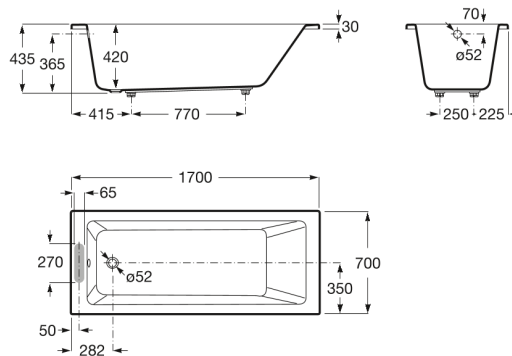

VYTHOS

Banheira acrílica retangular

DESENHOS TÉCNICOS

CARACTERÍSTICAS

Altura interior (mm): 420

Capacidade (l): 218

Capacidade (pessoas): 1

Comprimento interior (mm): 1515

Descarga: Não incluído

Diâmetro de descarga (mm): 52

Estrutura de instalação: Com pés

Forma: Retangular

Largura interior (mm): 580

Material: Acrílico

Peso (Kg): 17,5

Posição da prateleira para torneira: Lado curto

Tipo de instalação: De pousar

COMPATÍVEL COM

Painel frontal

259113..0

Painel lateral

259115..0

Apoio cabeça

248594000

Pega para banheira acrílica
(1 unidade)

248595000

Válvula descarga banheira
de cabo ø52 com sifão

5064046..

Vythos

O minimalismo entra no banho e no espaço de bem-estar. Linhas simples, equilibradas e limpas dotam o banho de versatilidade e sobriedade numa peça com personalidade. O resultado é uma proposta de grande elegância e adaptabilidade.