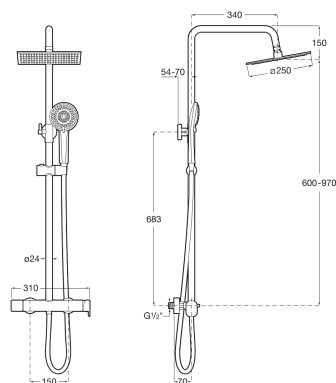

VEGA PLUS

Plus Square - Coluna de duche monocomando de altura regulável

DESENHOS TÉCNICOS

CARACTERÍSTICAS

Adequado para: Duche

Chuveiro de mão: Incluído

Comprimento do flexível (m): 1,50

Flexível incluído

Forma do chuveiro: Quadrado

Número de saídas de água: 2

Tipo de instalação: Mural

Torneira: Incluído

Evershine

Funções do chuveiro

Funções do chuveiro: Chuva