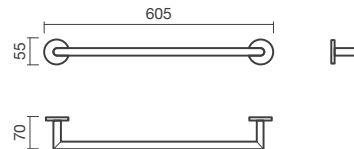

## DIMENSÕES

Comprimento	605 mm
Largura	70 mm
Altura	55 mm

## CARACTERÍSTICAS

Em aço inoxidável. Instalação na parede, com adesivos. Na embalagem: toalheiro e kit de fixação.

Adequado para: Duche

Altura (polegadas): 2 3/16"

Comprimento (polegadas): 23 13/16"

Forma: Direito