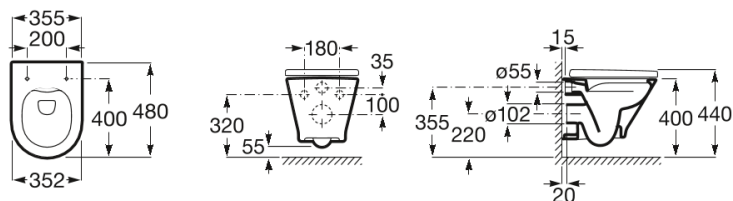

THE GAP

Sanita suspensa compacta de fixações ocultas
Rimless

DIMENSÕES

Comprimento	355 mm
Largura	480 mm
Altura	400 mm

CORES E ACABAMENTOS

00 Branco

DESENHOS TÉCNICOS

CARACTERÍSTICAS

Conjunto de fixações: Incluído

Forma: Redonda

Peso KG: 20

Sistema de descarga: Arraste

Tipo de instalação: Suspenso

Tipo de saída: Horizontal

Sanita compacta

COMPATÍVEL COM

DUPLO WC ONE FREESTANDING - Duplo One Sistema duplo autoportante

890077020

Duplo One Wc Compacto 80mm dupla descarga com curva Ø90/110 mm

890073020

BASIC ONE WC COMPACTO - 80mm dupla descarga com curva Ø90/110mm

890070120

DUPLO ONE WC - 140mm dupla descarga com curva Ø90/110 mm

890070020

Estrutura de encastrar para sanita suspensa com fluxómetro de descarga dupla incorporado

890092100

The Gap

As formas puras são deixadas para trás, enquanto as formas em trapézio e os ângulos invertidos triunfam numa coleção que é fácil de combinar, independentemente do estilo ou tamanho do espaço de banho.