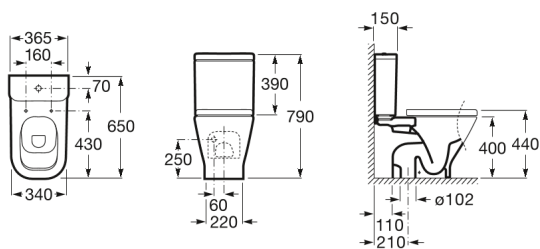

THE GAP

SQUARE - Sanita com saída ao chão

DIMENSÕES

Comprimento 365 mm
to
Largura 650 mm
Altura 790 mm

CORES E ACABAMENTOS

 00 Branco

DESENHOS TÉCNICOS

CARACTERÍSTICAS

Sanita de tanque baixo com saída vertical.

Forma: Quadrado

Sistema de descarga: Arraste

Tipo de instalação: De pé

Tipo de saída: Vertical

COMPATÍVEL COM

Tanque entrada inferior
4,5/3L

341470..0

SQUARE - Tanque com
tampa e mecanismo de
pulsador duplo 4,5/3 L
com alimentação lateral

341471..0

SQUARE - Assento e tampo
SUPRALIT® com queda
amortecida

801472..B

SQUARE - Assento e tampo
SUPRALIT®

801470..B

M4 Square - Assento e
tampo com função
lavagem e secagem

804054021

The Gap

As formas puras são deixadas para trás, enquanto as formas em trapézio e os ângulos invertidos triunfam numa coleção que é fácil de combinar, independentemente do estilo ou tamanho do espaço de banho.