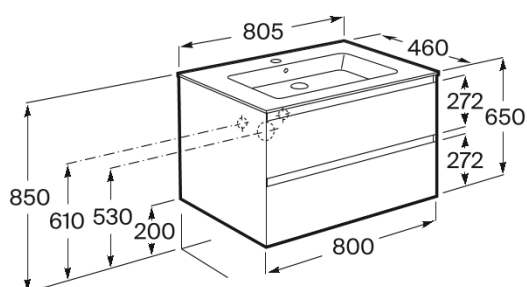

TENUE

Unik - Móvel base com 2 gavetas e lavatório em porcelana

DIMENSÕES

Comprimento 800 mm  
 Largura 460 mm  
 Altura 650 mm

CORES E ACABAMENTOS

DESENHOS TÉCNICOS

CARACTERÍSTICAS

A forma da pia: Soft

Lavatório / Orifícios para torneira: 1 Orifício no centro

Lavatório / Posição da prateleira: Em ambos os lados

Material / Lavatório: Porcelana

Material / Móvel base: Lacado

Medidas / Lavatório e móvel / Altura (mm): 650

Medidas / Lavatório e móvel / Comprimento (mm): 810

Medidas / Lavatório e móvel / Largura (mm): 460

Móvel base / Combinação de portas e gavetas: 2 Gavetas

Móvel base / Sistema de abertura e fecho: Gavetas com fecho suave