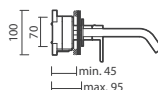

RUBY

Torneira monocomando de encastre para lavatório - redondo

DIMENSÕES

Comprimento	150 mm
O	
Largura	80 mm
Altura	80 mm

CORES E ACABAMENTOS

NULL NULL

193,00 €

DESENHOS TÉCNICOS

CARACTERÍSTICAS

Para encastrar na parede (lavatórios sem furo para torneira). Cartucho de discos cerâmicos e perlador ecológico. Monocomando. Espelho redondo. Na embalagem: torneira e caixa de encastre.

Altura (polegadas): 3 1/8"

Comprimento (polegadas): 5 7/8"

Largura (polegadas): 3 1/8"

RUBY

Ruby é uma linha criada para celebrar os 45 anos da Sanitana, um marco de inovação e design português. Com acabamentos exclusivos e elegantes, adapta-se a qualquer estilo de casa de banho, reforçando a ligação às origens e a um legado duradouro.