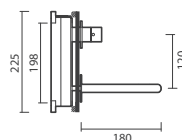

RUBY

Torneira monocomando de encastre para lavatório - redondo

DIMENSÕES

Comprimento	150 mm
O	
Largura	80 mm
Altura	80 mm

CORES E ACABAMENTOS

NULL NULL

193,00 €

DESENHOS TÉCNICOS

CARACTERÍSTICAS

Para encastrar na parede (lavatórios sem furo para torneira). Cartucho de discos cerâmicos e perlador ecológico. Monocomando. Espelho redondo. Na embalagem: torneira e caixa de encastre.

Altura (polegadas): 3 1/8"

Comprimento (polegadas): 5 7/8"

Largura (polegadas): 3 1/8"

RUBY

Ruby é uma linha criada para celebrar os 45 anos da Sanitana, um marco de inovação e design português. Com acabamentos exclusivos e elegantes, adapta-se a qualquer estilo de casa de banho, reforçando a ligação às origens e a um legado duradouro.