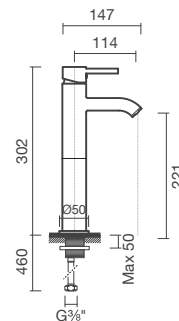

DESENHOS TÉCNICOS

CARACTERÍSTICAS

Para instalar em bancada (lavatórios sem furo para torneira). Cartucho de discos cerâmicos e perlador ecológico. Monocomando. Sistema cold start - abertura em frio. Na embalagem: torneira, ligações flexíveis e kit de fixação.

Abertura frontal em água fria

Altura (polegadas): 11 13/16"

Cano alto

Caudal (l/min a 3 bares): 5

Comprimento (polegadas): 5 7/8"

Largura (polegadas): 2 3/16"

Ligação de água: 3/8"

Limitador de caudal

Lugar de instalação: Lavatório

Tipo de instalação: De bancada

Tipo de torneira: Monocomando

Tipo de torneira: Monocomando