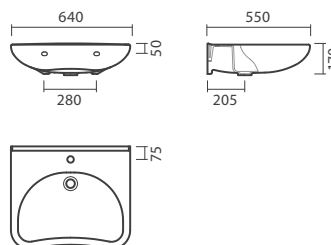

MOBIL

Lavatório cerâmico mural - 640mm

DIMENSÕES

Comprimento 640 mm
o
Largura 550 mm
Altura 165 mm

CORES E ACABAMENTOS

000 Branco

NULL NULL

131,00 €

DESENHOS TÉCNICOS

CARACTERÍSTICAS

Em cerâmica, mural. Com furo para torneira, sem furo de nível. Na embalagem: lavatório e kit de fixação.

Altura (polegadas): 6 1/2"

Comprimento (polegadas): 25 3/16"

Largura (polegadas): 21 5/8"