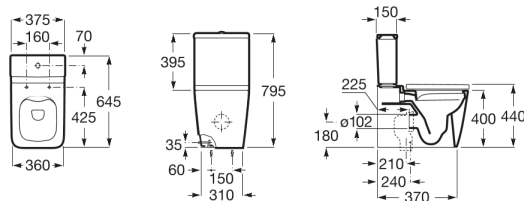

INSPIRA

SQUARE - Sanita Rimless

DIMENSÕES

Comprimento 375 mm
to
Largura 645 mm
Altura 794 mm

CORES E ACABAMENTOS

00 Branco

DESENHOS TÉCNICOS

CARACTERÍSTICAS

- Conjunto de fixações: Incluído
- Encostado à parede
- Forma: Quadrado
- Manguito de evacuação incluído
- Peso KG: 37
- Sistema de descarga: Arraste
- Tipo de arco: Fechada
- Tipo de instalação: De pé
- Tipo de saída: Dual (vario)

COMPATÍVEL COM

Tanque com mecanismo de descarga

341520..0

SQUARE - Assento e tampo com queda amortecida para sanita em SUPRALIT®

801532..B

Inspira

Três formas, múltiplas combinações possíveis. Esta coleção de louça sanitária e móveis em 3 linhas de design - Round (redonda), Soft (de cantos arredondados) e Square (quadrada) -, perfeitamente combináveis entre si, permite dar vida aos espaços de banho de todos os estilos.