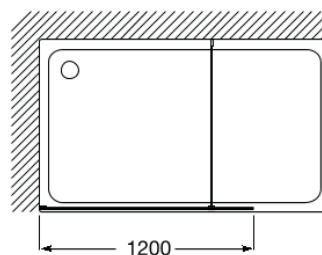

VICTORIA PLUS

DF - Divisória frontal de duche

DIMENSÕES

Largura 1200 mm
 Altura 2000 mm

CORES E ACABAMENTOS

12 Vidro transparente
 Perfil prata
 brilho

DESENHOS TÉCNICOS

CARACTERÍSTICAS

Adequado para: Base de duche

Compensation (mm): 7

Espessura do vidro (mm): 8

Largura máxima da instalação (mm): 1207

Largura máxima da instalação (mm): 1200

Tipo de portas: Painel fixo

MaxiClean

Victoria Plus

Com perfis finos, as divisórias de duche Victoria Plus encaixam perfeitamente em qualquer espaço de banho. Oferecem configurações versáteis com portas de correr e estão disponíveis em prata brilho ou preto mate escovado. O tratamento Maxiclean® facilita a limpeza.