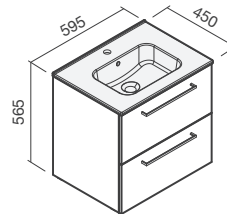

**FICUS****Móvel suspenso 60 + lavatório de encastre em cerâmica Alur 61**

DIMENSÕES

Comprimento	610 mm
Largura	460 mm
Altura	585 mm

CORES E ACABAMENTOS

NULL NULL

281,00 €**DESENHOS TÉCNICOS****CARACTERÍSTICAS**

Móvel suspenso 60cm, com duas gavetas. Tecnologia de correções ocultas com fecho amortecido (puxar para abrir). Compatível com lavatório de encastre cerâmico Alur 61 (incluído). Na embalagem: móvel, lavatório e kits de fixação.

Altura (polegadas): 23 1/16"

Combinação de portas e gavetas: 2 Gavetas

Comprimento (polegadas): 24"

Estantes exteriores: 0

Estantes interiores: 0

Largura (polegadas): 18 1/8"

Material: Melamina

Posição da torneira: Central

Posição do lavatório: Centro

Pés incluídos: 0

Sistema de abertura e encerramento: Gavetas com fecho suave

Tipo de instalação: Suspenso

Tipo de lavatório: Sobre o móvel

FICUS

Adote a simplicidade com os móveis de lavatório suspensos Ficus. Concebido com gavetas espaçosas para uma arrumação eficiente, podem ser complementados com pés metálicos ou armários laterais. Disponíveis em 4 cores e em práticos conjuntos: móvel + lavatório ou móvel + lavatório + espelho.