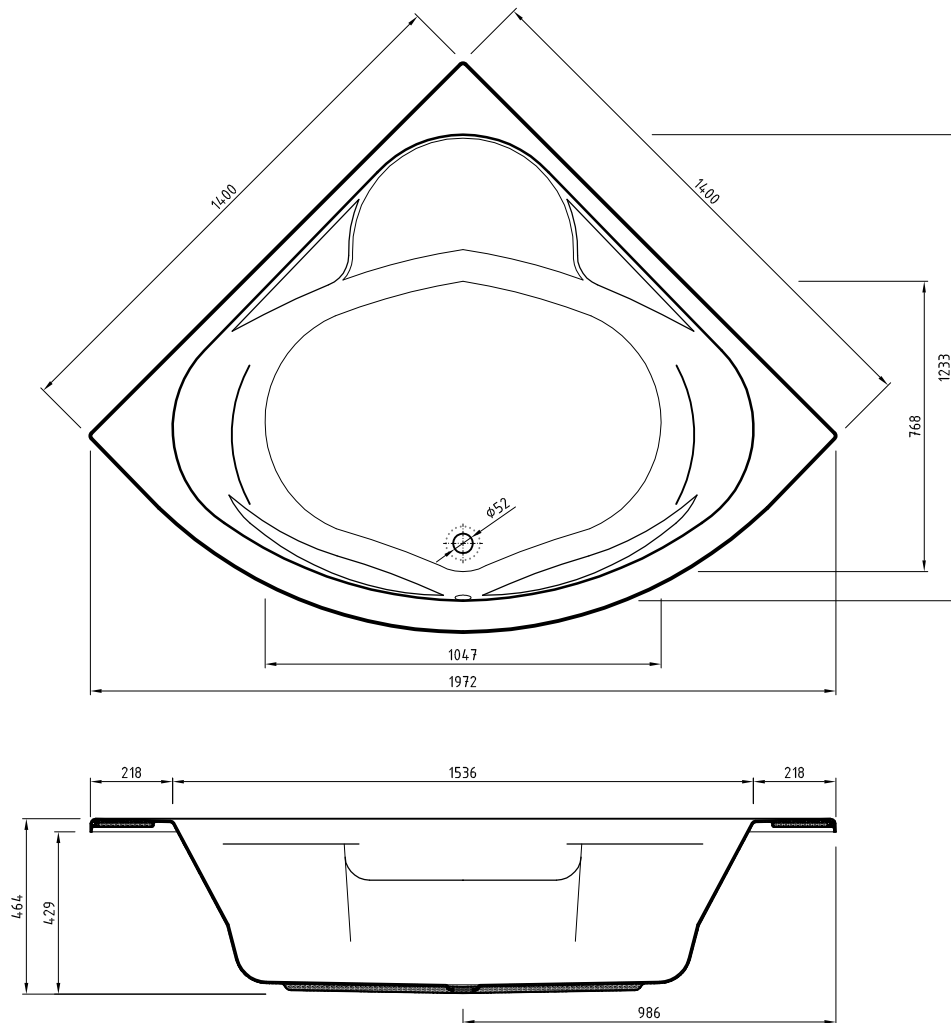

SÉRIE: CLÁUDIA  
DESCRIÇÃO: Banheira Acrílica Angular 1400 x 1400  
CÓDIGO: B40CD - GT155003  
REVISÃO: 00

Sanitana

Os produtos apresentados seguem especificações técnicas internas da Sanitana SA.  
As dimensões são meramente indicativas. Reservamos o direito de fazer alterações técnicas que permitam melhorar a funcionalidade dos nossos produtos sem aviso prévio.  
The presented products follow technical specifications from Sanitana SA.  
The dimensions of the pieces are merely a reference. We reserve the right to introduce technical improvements in our products without previous advice.