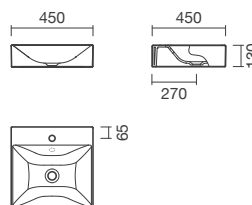

ALBUS

Lavatório cerâmico de pousar - 450mm

DIMENSÕES

Comprimento 450 mm
o
Largura 450 mm
Altura 130 mm

CORES E ACABAMENTOS

NULL NULL

147,00 €

DESENHOS TÉCNICOS

CARACTERÍSTICAS

Em cerâmica, de pousar em bancada. Com furo para torneira, com furo de nível. Faces laterais totalmente vidradas. Na embalagem: lavatório.

Altura (polegadas): 5 1/8"

Comprimento (polegadas): 17 11/16"

Forma: Quadrado

Largura (polegadas): 17 11/16"

Material: Porcelana

Parte traseira esmaltada

Posição da cuba: Central

Tipo de instalação: Sobre o móvel

ALBUS

Albus é uma coleção de lavatórios cerâmicos de superfícies fluidas, disponível em versões de fixação à parede, de pousar e semi-encastar, com tamanhos entre 40 e 100 cm. Disponível com ou sem furação para torneiras, furo de nível e prateleiras para sabonete. As versões de pousar são totalmente vidradas em todas as faces para um acabamento perfeito.